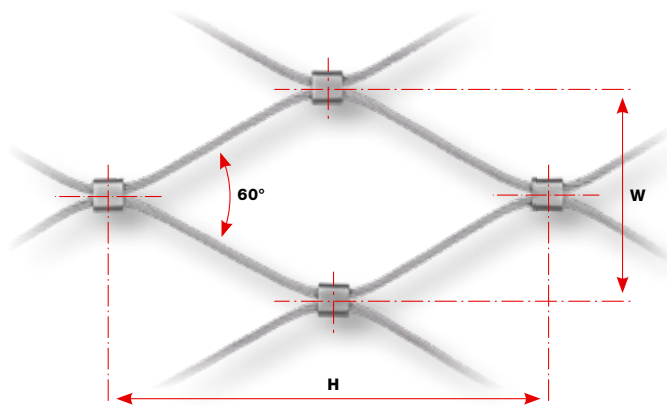

WEBNET micro