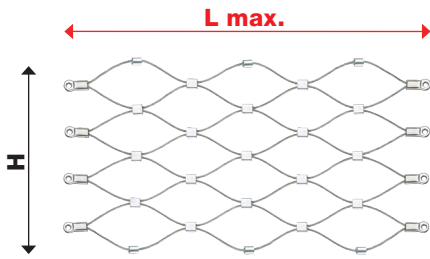

Maximum production lengths for Webnet

Please note:

The maximum net length (L max.) refers to the horizontal mesh direction. There are no production limits for the height (H).

For logistical and installation reasons, the total weight per net must be taken into consideration. Delivery of excess lengths are only possible after prior approval.

For Webnet: **20256-XXXX-XXX**

	Rope diameter		L max.
	0100 (1 mm)	0200 (2 mm)	
020	20 mm		30 m
025	25 mm		40 m
030	30 mm		40 m
035			
040	40 mm	40 mm	60 m
050	50 mm	50 mm	70 m
060	60 mm	60 mm	80 m
070	70 mm	70 mm	85 m
080	80 mm	80 mm	90 m
100		100 mm	100 m
120		120 mm	100 m
140		140 mm	100 m
160		160 mm	100 m
180		180 mm	100 m
200			
250			
300			
400			

For Webnet micro: **20261-XXXX-XXX**

	Rope diameter		L max.
	0150 (1.5 mm)	0200 (2 mm)	
025	25 mm		40 m
030	30 mm		40 m
035	35 mm		50 m
040	40 mm	40 mm	60 m
050	50 mm	50 mm	70 m
060	60 mm	60 mm	80 m
070	70 mm	70 mm	85 m
080	80 mm	80 mm	90 m
100	100 mm	100 mm	100 m
120	120 mm	120 mm	100 m
140	140 mm	140 mm	100 m
160	160 mm	160 mm	100 m
180	180 mm	180 mm	100 m
200	200 mm	200 mm	100 m
250	250 mm	250 mm	100 m
300	300 mm	300 mm	100 m
400	400 mm	400 mm	100 m

For sleeveless Webnet: **20260-XXXX-XXX**

	Rope diameter					L max.
	0150 (1.5 mm)	0200 (2 mm)	0300 (3 mm)	0400 (4 mm)	0500 (5 mm)	
025	25 mm					40 m
030	30 mm					40 m
040	40 mm	40 mm	40 mm			60 m
050	50 mm	50 mm	50 mm			70 m
060	60 mm	60 mm	60 mm	60 mm		80 m
070	70 mm	70 mm	70 mm	70 mm		85 m
080	80 mm	80 mm	80 mm	80 mm		90 m
100	100 mm	100 mm	100 mm	100 mm	100 mm	100 m
120	120 mm	120 mm	120 mm	120 mm	120 mm	100 m
140	140 mm	140 mm	140 mm	140 mm	140 mm	100 m
160	160 mm	160 mm	160 mm	160 mm	160 mm	100 m
180	180 mm	180 mm	180 mm	180 mm	180 mm	100 m
200	200 mm	200 mm	200 mm	200 mm	200 mm	100 m
250	250 mm	250 mm	250 mm	250 mm	250 mm	100 m
300	300 mm	300 mm	300 mm	300 mm	300 mm	100 m
400	400 mm	400 mm	400 mm	400 mm	400 mm	100 m